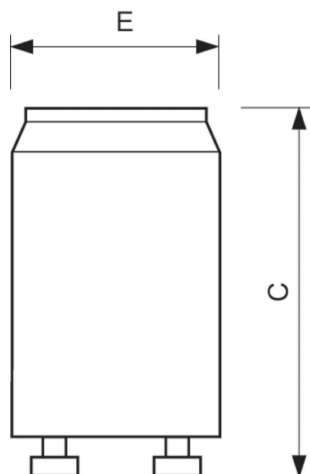

## Specifications Philips S10 Starter 4-65W SIN

[View Product](#)